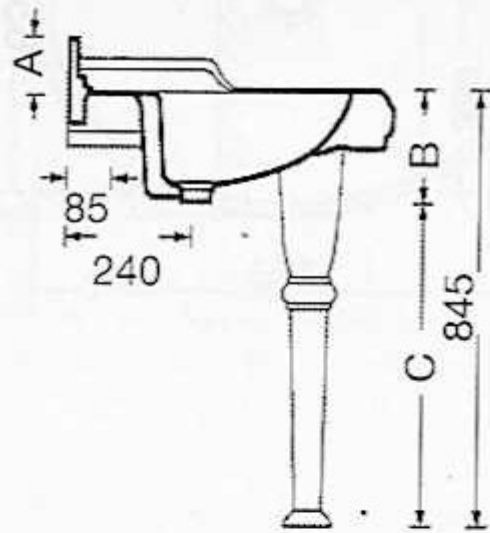

## Lavabo de consola serie Viena

- 
- Garantía: dos años contra todo defecto de fabricación y cuando se utilice en condiciones normales.
  - Normativa que cumple: Sistema de calidad certificada por AENOR conforme a las normas ISO9001, producto certificado por AENOR conforme a normas españolas UNE, IQNet Quality System y francés de la AFNOR (Association Française de Normalisation).

### Piezas y acabados disponibles:

- Lavabo de consola de 90 cm. con juego de sujección
  - Lavabo de consola de 105 cm. con juego de sujección
  - Patas cerámicas (par)
  - Conjunto completo 90 cm. (lavabo mas juego de patas)
  - Conjunto completo 105 cm. (lavabo mas juego de patas)
-